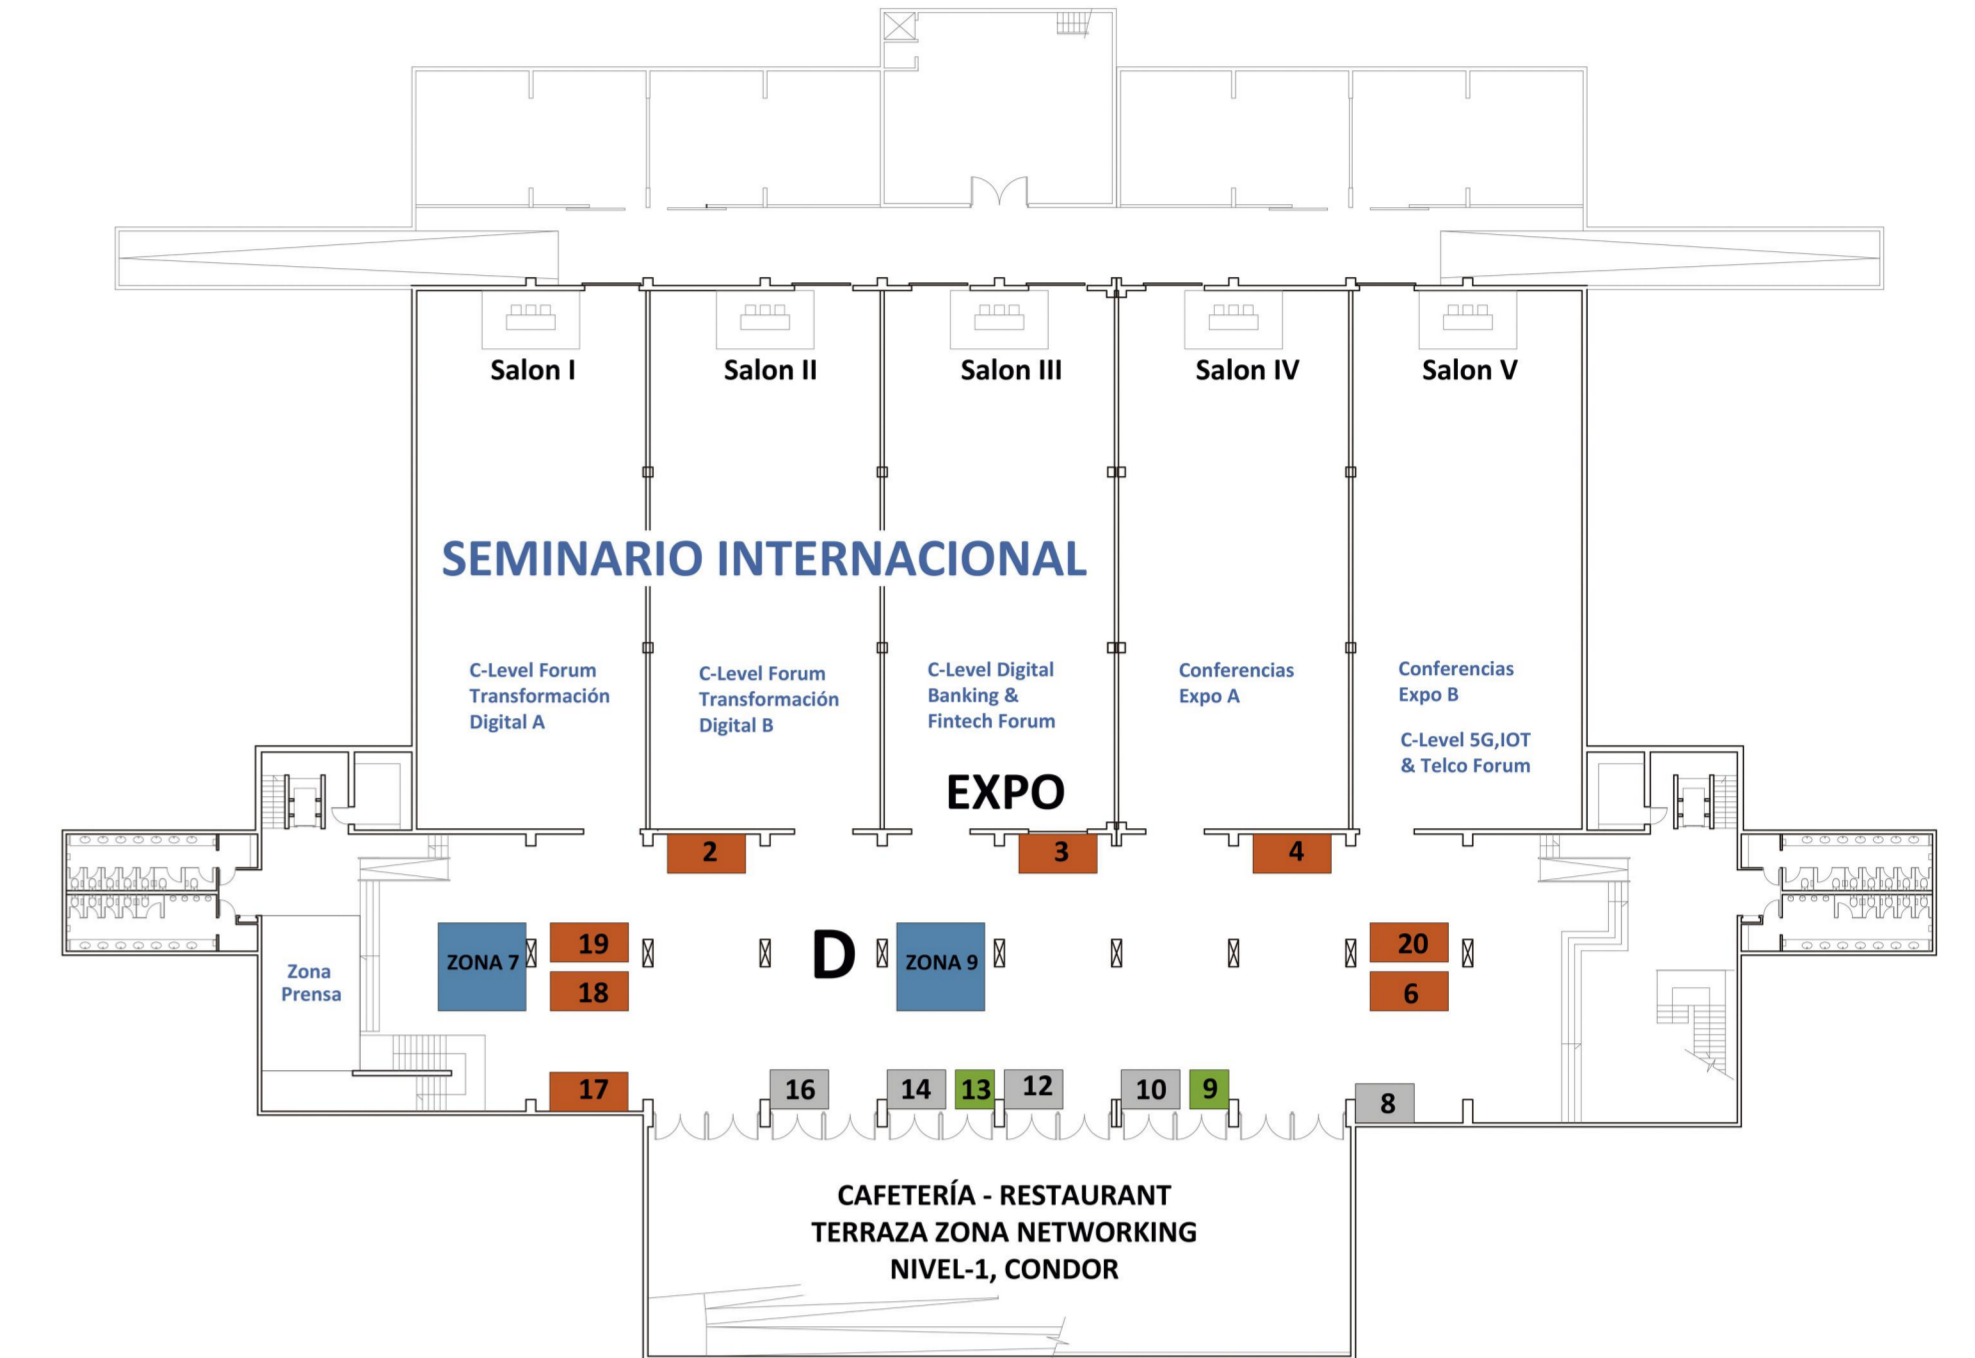

EXPO AMERICA DIGITAL NIVEL 1 (LEVEL 1)

EXPO AMERICA DIGITAL NIVEL 1 (LEVEL - 1)

SECTOR A

ZONAS

- 1 AWS
- 2 DARKTRACE
- 4 BINANCE
- 5 GOOGLE CLOUD
- 6 ORACLE CLOUD

- 1 EUTELSAT
- 2 ITECSA
- 3 AXWAY SOFTWARE
- 4 JUMIO
- 5 SERPRO
- 6 JABRA
- 7 ZEXTRAS
- 8 EXPERO
- 9 FAIRFAX SOFTWARE
- 10 ALLDATUM
- 11 AWARE
- 12 CLOUDFLARE
- 13 CLOUDERA
- 15 SKYDIVING 365
- 16 GRUPOEXPRO
- 17 EMTEC GROUP
- 18 SOFTWARE AG
- 19 BAUFEST
- 20 DATTO
- 21 AUTHO - OKTA
- 23 METROWAN
- 24 WINNCOM TECHNOLOGIES / CAMBIUM NETWORKS